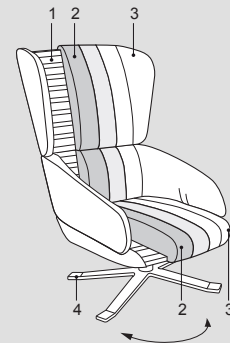

INFORMAZIONI TECNICHE

Struttura: 1-2-4

Struttura realizzata in telaio di acciaio e poliuretano schiumato a freddo, basamento in metallo verniciato.

Note:

Per finitura mix scocca rivestita in pelle; per articolo imbottito con parti in pelle di altre categorie, aggiungere la maggiorazione indicata.

INFORMAZIONI TECNICHE

Struttura: 1-4

Struttura realizzata in telaio di acciaio e poliuretano schiumato a freddo, basamento in metallo verniciato.

Note:

Per finitura mix scocca rivestita in pelle; per articolo imbottito con parti in pelle di altre categorie, aggiungere la maggiorazione indicata.

TECHNICAL INFORMATION

Structure: 1-4

Steel core and injected foam structure, varnished metal base.

Note:

For mix finish shell upholstered in leather; for an item upholstered with leather parts in other categories, add the indicated surcharge.