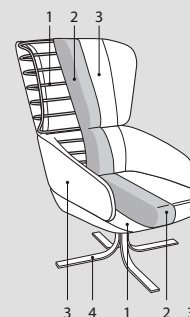

Cut

	 Seduta - <i>Seat</i>	 Struttura - <i>Structure</i>	-	Mix - <i>Mix</i>
Rivestimento Upholstering (3)	Sfoderabile <i>Removable</i> —	Sfoderabile <i>Removable</i> —	-	—
Non sfoderabile <i>Not removable</i>	  	  	-	 / 
Imbottiture Padding (2)	—	—	-	-
	Poliuretano schiumato	Poliuretano schiumato	-	-

INFORMAZIONI TECNICHE

Struttura: 1-2-4

Struttura realizzata in telaio di acciaio e poliuretano schiumato a freddo, basamento in metallo verniciato.

Note:

Per finitura mix scocca rivestita in pelle; per articolo imbottito con parti in pelle di altre categorie, aggiungere la maggiorazione indicata.

TECHNICAL INFORMATION

Structure: 1-2-4

Steel core and injected foam structure, varnished metal base.

Note:

For mix finish shell upholstered in leather; for an item upholstered with leather parts in other categories, add the indicated surcharge.

INFORMAZIONI TECNICHE

Struttura: 1-4

Struttura realizzata in telaio di acciaio e poliuretano schiumato a freddo, basamento in metallo verniciato.

Note:

Per finitura mix scocca rivestita in pelle; per articolo imbottito con parti in pelle di altre categorie, aggiungere la maggiorazione indicata.