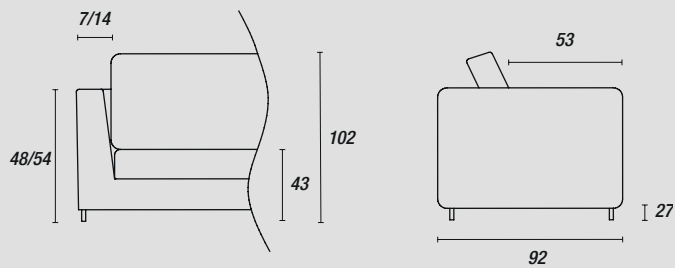

INFORMAZIONI TECNICHE

Struttura: 1-4

Struttura realizzata in telaio di acciaio e poliuretano schiumato a freddo, basamento in metallo verniciato.

Note:

Per finitura mix scocca rivestita in pelle; per articolo imbottito con parti in pelle di altre categorie, aggiungere la maggiorazione indicata.

TECHNICAL INFORMATION

Structure: 1-4

Steel core and injected foam structure, varnished metal base.

Note:

For mix finish shell upholstered in leather; for an item upholstered with leather parts in other categories, add the indicated surcharge.