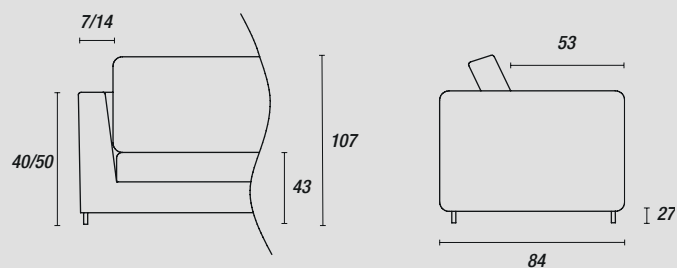

Cut

	 Seduta - <i>Seat</i>	 Struttura - <i>Structure</i>	-	Mix - <i>Mix</i>
Rivestimento Upholstering (3)	Sfoderabile <i>Removable</i> —	Sfoderabile <i>Removable</i> —	-	—
Non sfoderabile <i>Not removable</i>	  	  	-	 / 
Imbottiture Padding (2)	—	—	-	-
	Poliuretano schiumato	Poliuretano schiumato	-	-

INFORMAZIONI TECNICHE

Struttura: 1-2-4

Struttura realizzata in telaio di acciaio e poliuretano schiumato a freddo, basamento in metallo verniciato.

Note:

Per finitura mix scocca rivestita in pelle; per articolo imbottito con parti in pelle di altre categorie, aggiungere la maggiorazione indicata.

TECHNICAL INFORMATION

Structure: 1-2-4

Steel core and injected foam structure, varnished metal base.

Note:

For mix finish shell upholstered in leather; for an item upholstered with leather parts in other categories, add the indicated surcharge.