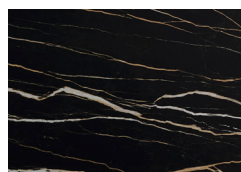

### Finiture base / base finishes

Base metallo verniciato monocoloro:

Nero V01      Titanio V04  
Bianco V02    Bronzo V05  
Antracite V03

*Metal base painted monocolor:*

*Black V01      Titanium V04  
White V02     Bronze V05  
Anthracite V03*

V01 - Nero / Black

V02 - Bianco / White

V03 - Antracite /  
Anthracite

V04 - Titanio / Titanium

V05 - Bronzo / Bronze

### Finiture piano / Top finishes

Piano in ceramica spessore 16 mm.  
Vetro temperato spessore 10 mm, accoppiato  
con ceramica spessore 6 mm.

*Ceramic top 16 mm thickness.  
10 mm thick tempered glass, coupled with a 6 mm thick  
ceramic top.*

CM1 - Calacatta  
Gold Lucido / Glossy  
Calacatta Gold

CM2 - Statuario  
Lucido / Glossy  
Statuario

CM3 - Portoro Opaco /  
Matt Portoro