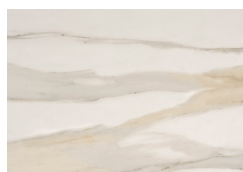

### Finiture base / base finishes

Base metallo verniciato monocoloro:

Nero V01      Titanio V04  
Bianco V02    Bronzo V05  
Antracite V03

*Metal base painted monocolor:*

*Black V01      Titanium V04  
White V02     Bronze V05  
Anthracite V03*

V01 - Nero / Black

V02 - Bianco / White

V03 - Antracite /  
Anthracite

V04 - Titanio / Titanium

V05 - Bronzo / Bronze

### Finiture piano / Top finishes

Piano in ceramica spessore 16 mm.  
Vetro temperato spessore 10 mm, accoppiato  
con ceramica spessore 6 mm.

*Ceramic top 16 mm thickness.  
10 mm thick tempered glass, coupled with a 6 mm thick  
ceramic top.*