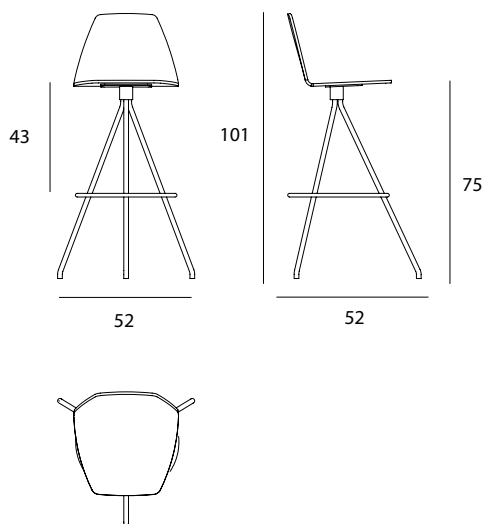

SOVET

ITALIA

Sila stool

Design by Lievore Altherr Molina

Sgabello con monoscocca in multistrato di legno disponibile nelle finiture: noce Canaletto, rovere naturale o tinto wengé. Gambe in metallo verniciato goffrato, varie finiture.

Stool with shell in multi-layer wood available in Canaletto walnut, natural oak or stained wengé finish. Legs in embossed metal, various finishes.

Finiture seduta / Seat finishes

Legno/Wood

RN

WG

NC

Finiture struttura / Structure finishes

Metallo laccato /Lacquered metal

GB

GN

GT

GC